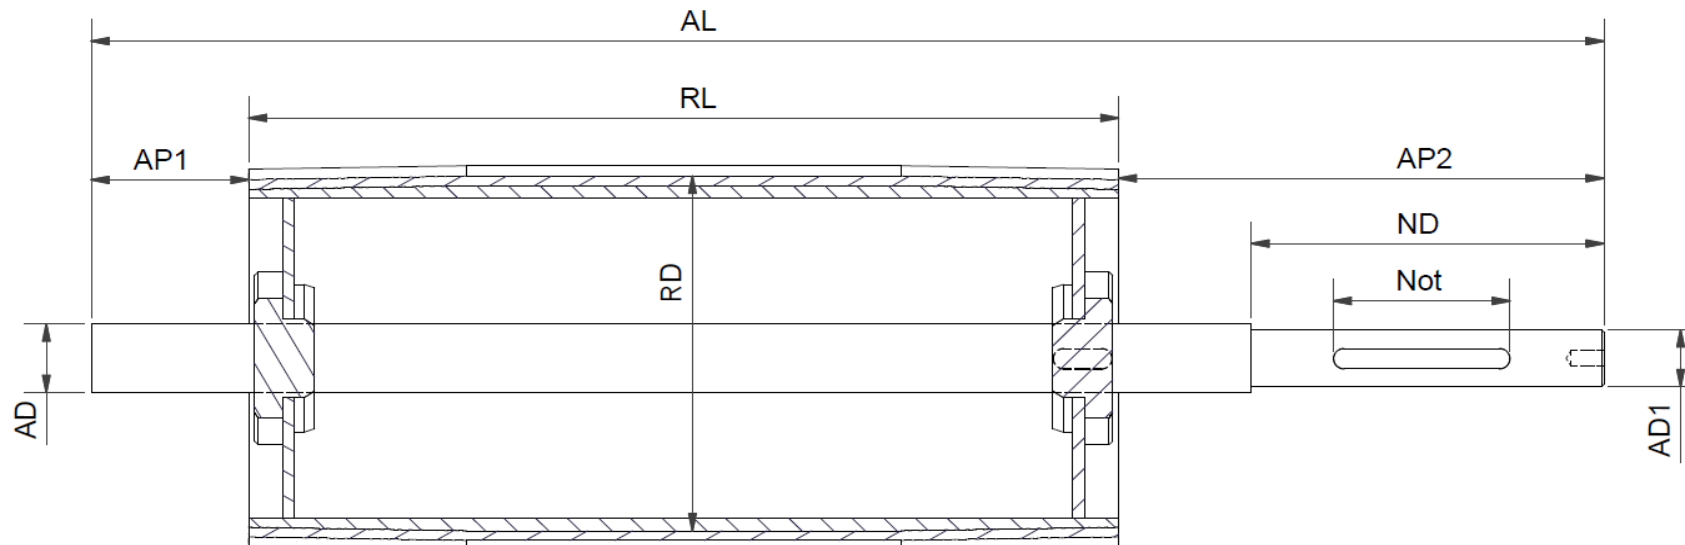

Information

Ordre:	Forspørgsel:	Virksomhed	
Kontakt person:	tlf	Adresse	
Rekv./Indkøbs nr:		Post nr.	By:

Træktromle

Aksellængde (AL)	Længde:		
Akseldiameter (AD)	Diameter:		
Aksel placering (AP1 + AP2)	AP1=	AP2=	
Neddrejet aksel: (AD1 + ND)	AD1=	ND=	
Indvendig gevind sæt X			
Notgang (NOT) sæt X		Længde:	
Rørlængde (RL)	Længde:		
Rørdiameter (RD)	Længde:		
Bomberet sæt X		Cylindrisk sæt X	
Svejsenav sæt X	2012	2517	3020 4040
Gummibelægning - 8 mm krydsrillet-shore 60 - sæt X			

Vendetromle

Aksellængde (AL)	Længde:		
Akseldiameter (AD)	Diameter:		
Rørlængde (RL)	Længde:		
Rørdiameter (RD)	Diameter:		
Bomberet sæt X		Cylindrisk sæt x	
Knast for omdrejningsvagt sæt X			
Svejsenav sæt X	2012	2517	3020 4040
Gummibelægning - 8 mm krydsrillet-shore 60 - sæt X			