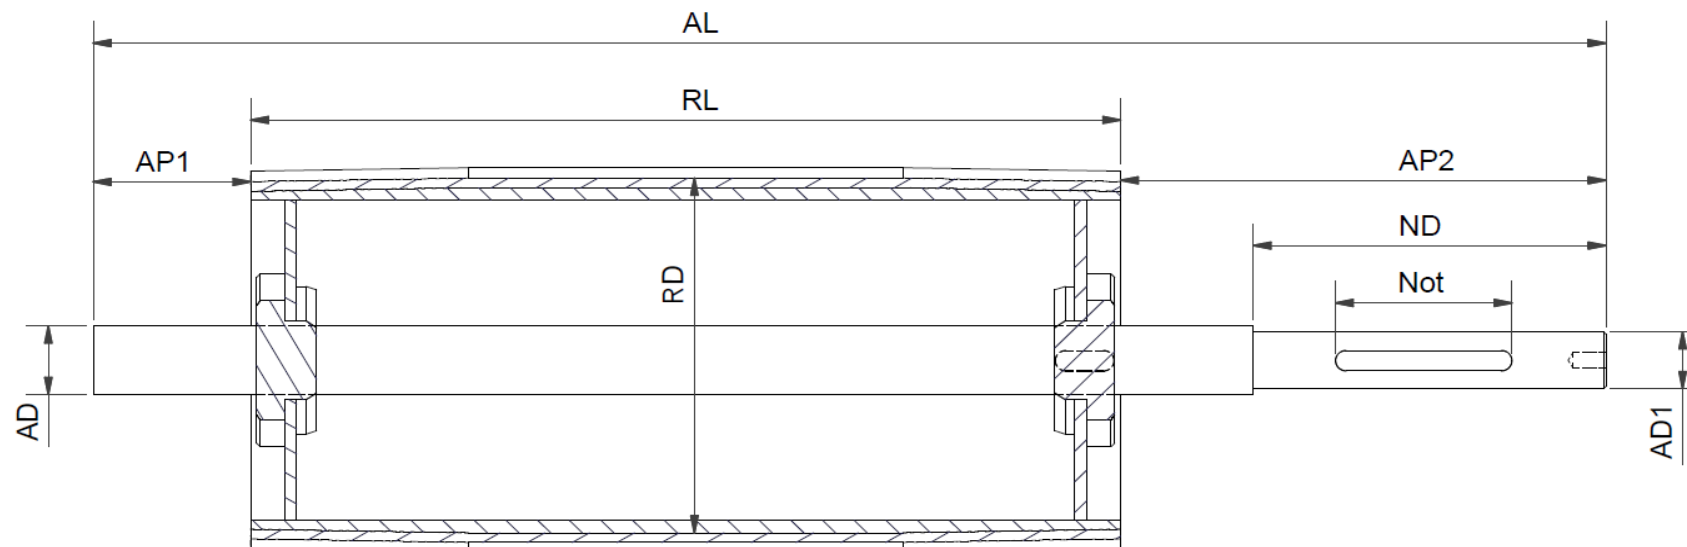

Information

Ordre:	Forspørgsel:	Virksomhed	
Kontakt person:	tlf	Adresse	
Rekv./Indkøbs nr:		Post nr.	By:

Træktromle

Aksellængde (AL)	Længde:		
Akseldiameter (AD)	Diameter:		
Aksel placering (AP1 + AP2)	AP1=	AP2=	
Neddrejet aksel: (AD1 + ND)	AD1=	ND=	
Indvendig gevind sæt X			
Notgang (NOT) sæt X		Længde:	
Rørlængde (RL)	Længde:		
Rørdiameter (RD)	Længde:		
Bomberet sæt X		Cylindrisk sæt X	
Svejsenav sæt X	2012	2517	3020 4040
Gummibelægning - 8 mm krydsrillet-shore 60 - sæt X			

Vendetromle

Aksellængde (AL)	Længde:		
Akseldiameter (AD)	Diameter:		
Rørlængde (RL)	Længde:		
Rørdiameter (RD)	Diameter:		
Bomberet sæt X		Cylindrisk sæt x	
Knast for omdrejningsvagt sæt X			
Svejsenav sæt X	2012	2517	3020 4040
Gummibelægning - 8 mm krydsrillet-shore 60 - sæt X			