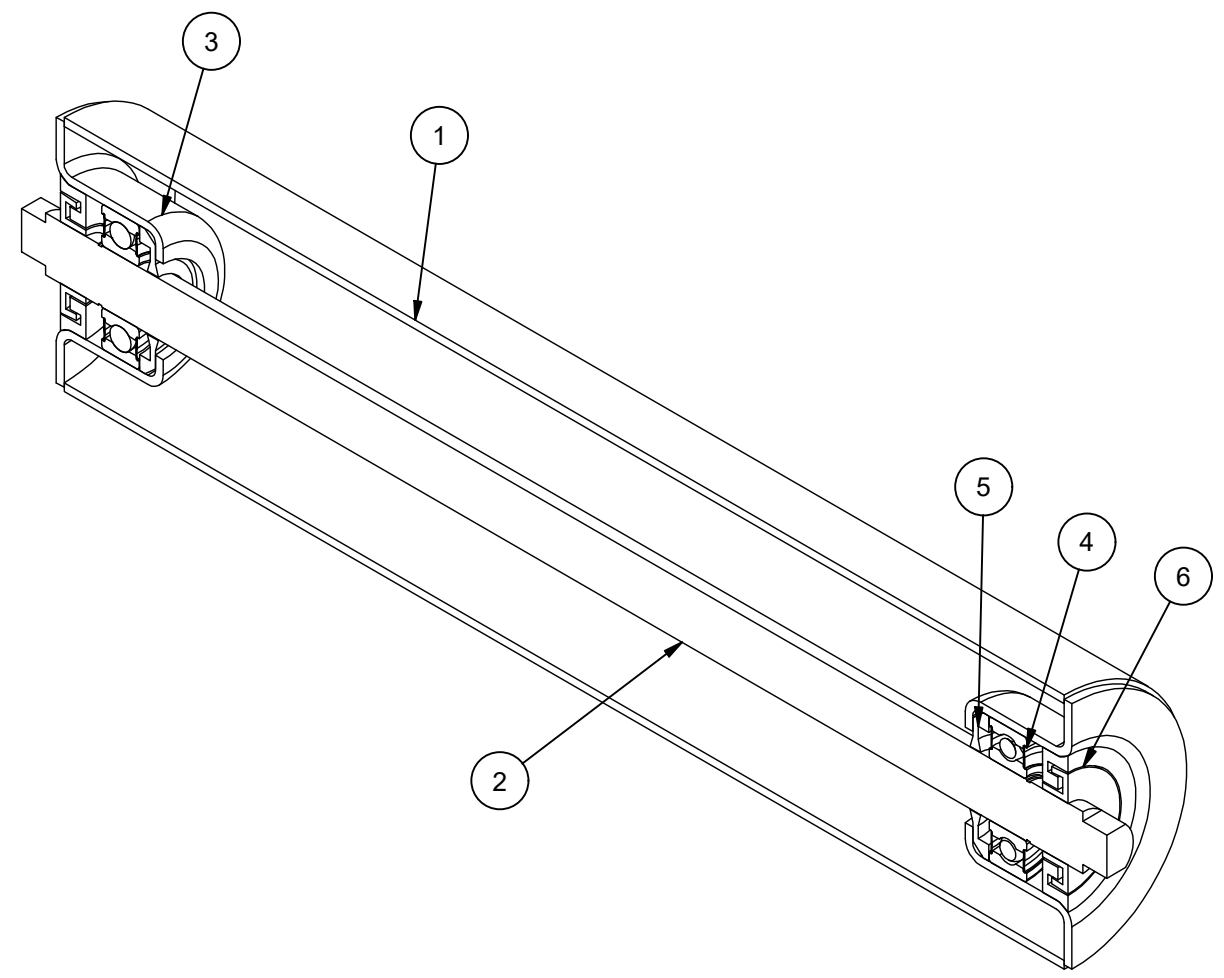

6 5 4 3 2 1

A-A (1 : 2)

Pos.	Stk.	Part nummer	Titel
1	1	80000-1	Rør for rulle
2	1	80000-2	Aksel
3	2	90004	Lejehus 89/20
4	2	90050	Leje
5	2	90075	Ekstra tætning Ø20
6	2	90107	Skanroll Labyrint tætning

Note: Alm Leje. Labyrint tæt. ELP		Customer: Customer reference no.: Title: Rulle 110-01 Ø89/2,6x380x388x406-Ø20 2NV14 L=9		Pcs.: 1 Weight: 4,0 kg Scale: 1 : 2
		Title: Roll Steel		Format: A3
		 Skanroll A/S <small>Slussi 14 - Levring - DK-8620 Kjellerup</small>		Order no.: Sign. Last saved by: LSA LSA 30.06.2020. 13:46
		Part number: 80031		Rev.: