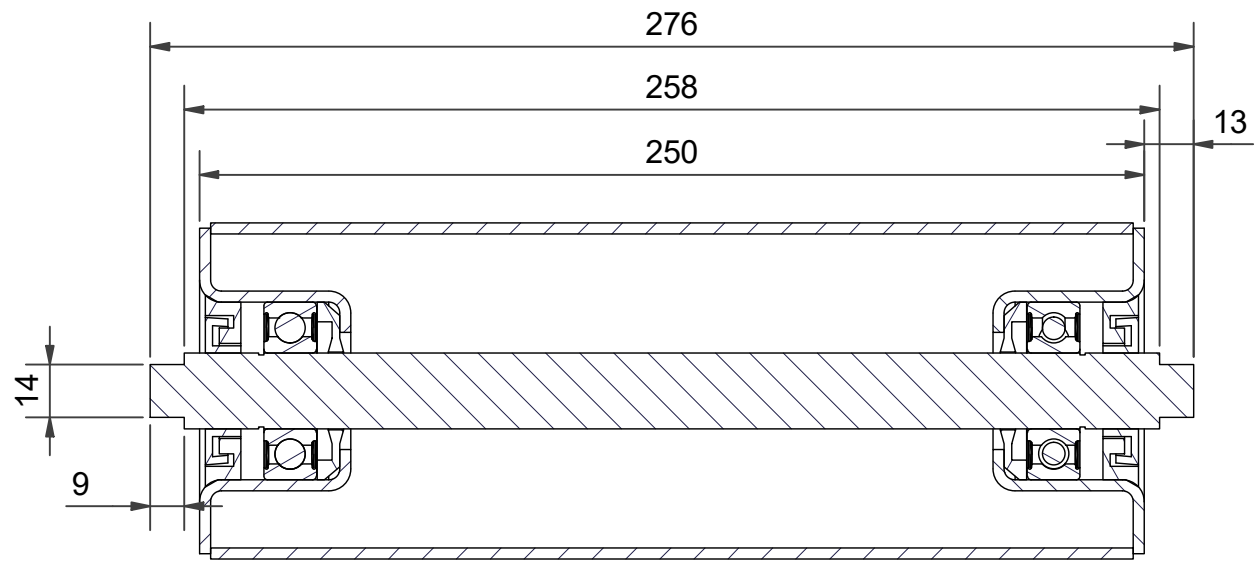

A-A (1 : 2)

Pos.	Stk.	Part nummer	Titel
1	1	80000-1	Rør for rulle
2	1	80000-2	Aksel
3	2	90004	Lejehus 89/20
4	2	90050	Leje
5	2	90075	Ekstra tætning Ø20
6	2	90107	Skarroll Labyrint tætning

Note:
 Alm leje.
 Labyrint tæt.
 El-Galvaniseret

Customer:		Customer reference no.:	
Titel: Rulle 110-03 Ø89/2,6x250x258x276-Ø20		Pcs.:	1
		Weight:	2,9 kg
Title: Roll Steel		Scale:	1 : 2
		Format:	A3
Vendor:		Order no.:	Sign. Last saved by: LSA
 Skanroll A/S Slussi 14 - Levring - DK-8620 Kjellerup <small>This drawing is the property of Skanroll A/S, and may not be given to or shown to any third party without written authorization from Skanroll A/S. All rights reserved.</small>		LSA	30.06.2020. 16:10
		Part number:	Rev.:
		80070	