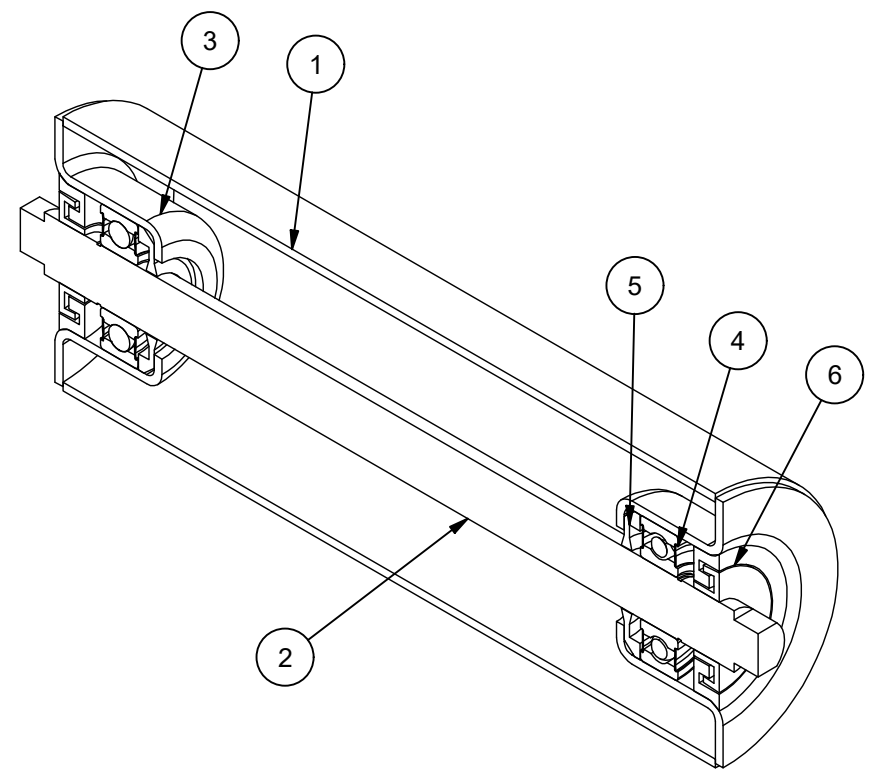

A-A (1 : 2)

Pos.	Stk.	Part nummer	Titel
1	1	80000-1	Rør for rulle
2	1	80000-2	Aksel
3	2	90004	Lejehus 89/20
4	2	90050	Leje
5	2	90075	Ekstra tætning Ø20
6	2	90107	Skarroll Labyrint tætning

Note:
 Alm leje.
 Labyrint tæt.
 El-Galvaniseret

Customer:		Customer reference no.:	
Titel: Rulle 110-03 Ø89/2,6x250x258x276-Ø20		Pcs.:	1
		Weight:	2,9 kg
Title: Roll Steel		Scale:	1 : 2
		Format:	A3
Vendor:		Order no.:	Sign. Last saved by: LSA
 Skanroll A/S Slussi 14 - Levring - DK-8620 Kjellerup <small>This drawing is the property of Skanroll A/S, and may not be given to or shown to any third party without written authorization from Skanroll A/S. All rights reserved.</small>		LSA	30.06.2020. 16:10
		Part number:	Rev.:
		80070	