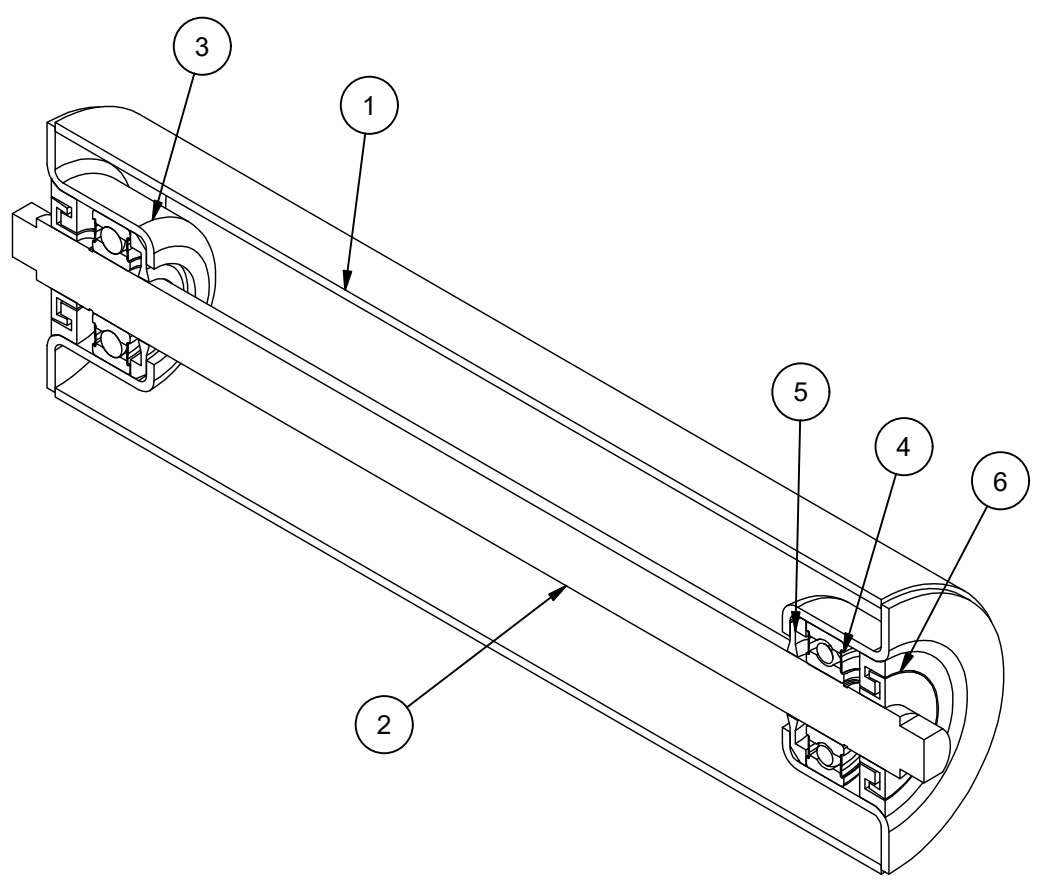

6 5 4 3 2 1

A-A (1 : 2)

Pos.	Stk.	Part nummer	Titel
1	1	80000-1	Rør for rulle
2	1	80000-2	Aksel
3	2	90004	Lejehus 89/20
4	2	90050	Leje
5	2	90075	Ekstra tætning Ø20
6	2	90107	Skanroll Labyrint tætning

Note:
 Alm leje.
 Labyrint tæt.
 El-Galvaniseret

Customer:		Customer reference no.:			
Titel: Rulle 110-06 Ø89/2,6x315x323x341-Ø20		Pcs.:	1		
		Weight:	3,5 kg		
Title: Roll Steel		Scale:	1 : 2		
		Format:	A3		
Vendor:		Order no.:	Sign.	Last saved by: LSA	
<p>Skanroll A/S Slussi 14 - Levring - DK-8620 Kjellerup</p>		LSA		01.07.2020. 08:44	
		Part number:		Rev.:	
		80056			