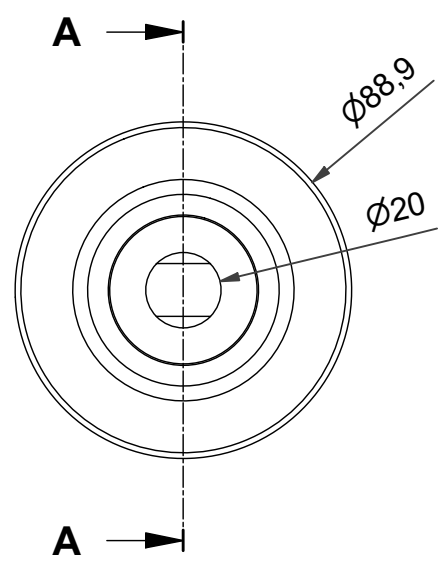

6 5 4 3 2 1

A-A (1 : 2)

Pos.	Stk.	Part nummer	Titel
1	1	80000-1	Rør for rulle
2	1	80000-2	Aksel
3	2	90004	Lejehus 89/20
4	2	90050	Leje
5	2	90075	Ekstra tætning Ø20
6	2	90107	Skanroll Labyrint tætning

Note:
 Alm leje.
 Labyrint tæt.
 El-Galvaniseret

Customer:		Customer reference no.:			
Titel: Rulle 110-06 Ø89/2,6x315x323x341-Ø20		Pcs.:	1		
		Weight:	3,5 kg		
Title: Roll Steel		Scale:	1 : 2		
		Format:	A3		
Vendor:		Order no.:	Sign.	Last saved by: LSA	
<p>Skanroll A/S Slussi 14 - Levring - DK-8620 Kjellerup</p>		LSA		01.07.2020. 08:44	
		Part number:		Rev.:	
		80056			