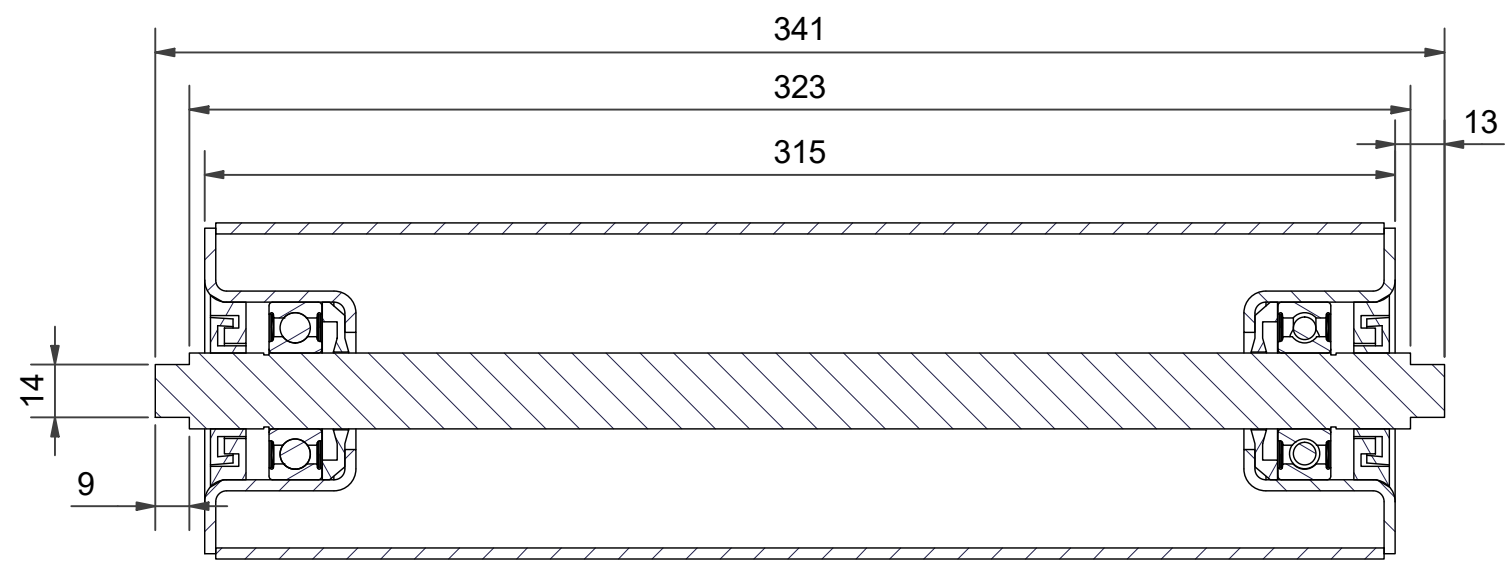

6 5 4 3 2 1

A-A (1 : 2)

Pos.	Stk.	Part nummer	Titel
1	1	80000-1	Rør for rulle
2	1	80000-2	Aksel
3	2	90004	Lejehus 89/20
4	2	90050	Leje
5	2	90075	Ekstra tætning Ø20
6	2	90107	Skanroll Labyrint tætning

Note:
 Alm leje.
 Labyrint tæt.
 El-Galvaniseret

Customer:		Customer reference no.:			
Titel: Rulle 110-06 Ø89/2,6x315x323x341-Ø20		Pcs.:	1		
		Weight:	3,5 kg		
Title: Roll Steel		Scale:	1 : 2		
		Format:	A3		
Vendor:		Order no.:	Sign.	Last saved by: LSA	
<p>Skanroll A/S Slussi 14 - Levring - DK-8620 Kjellerup</p>		LSA		01.07.2020. 08:44	
		Part number:		Rev.:	
		80056			