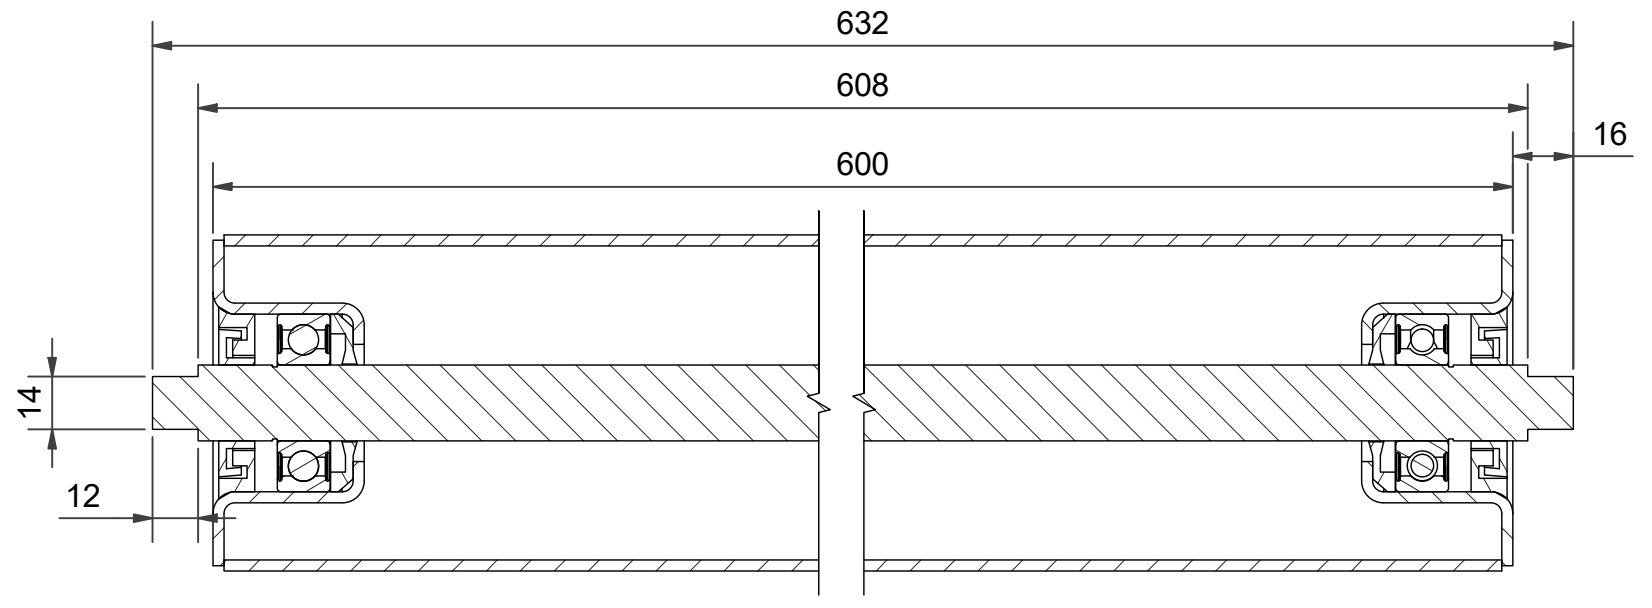

6 5 4 3 2 1

A-A (1 : 2)

Pos.	Stk.	Part nummer	Titel	
1	1	80000-1	Rør for rulle	
2	1	80000-2	Aksel	
3	2	90004	Lejehus 89/20	
4	2	90050	Leje	
5	2	90075	Ekstra tætning Ø20	
6	2	90107	Skanroll Labyrint tætning	

Note: Alm leje. Labyrint tæt. El-Galvaniseret	Customer:			
	Customer reference no.:			
	Titel: Rulle 110-08 Ø89/2,6x600x608x632-Ø20 2NV14 L=12		Pcs.:	1
			Weight:	5,9 kg
Title: Roll Steel		Scale:	1 : 2	
		Format:	A3	
Vendor:		Order no.:	Sign.	Last saved by: LSA
Skanroll A/S Slussi 14 - Levring - DK-8620 Kjellerup <small>This drawing is the property of Skanroll A/S, and may not be given to or shown to any third party without written authorization from Skanroll A/S. All rights reserved.</small>		LSA	01.07.2020. 08:55	
		Part number:		Rev.:
		80158		