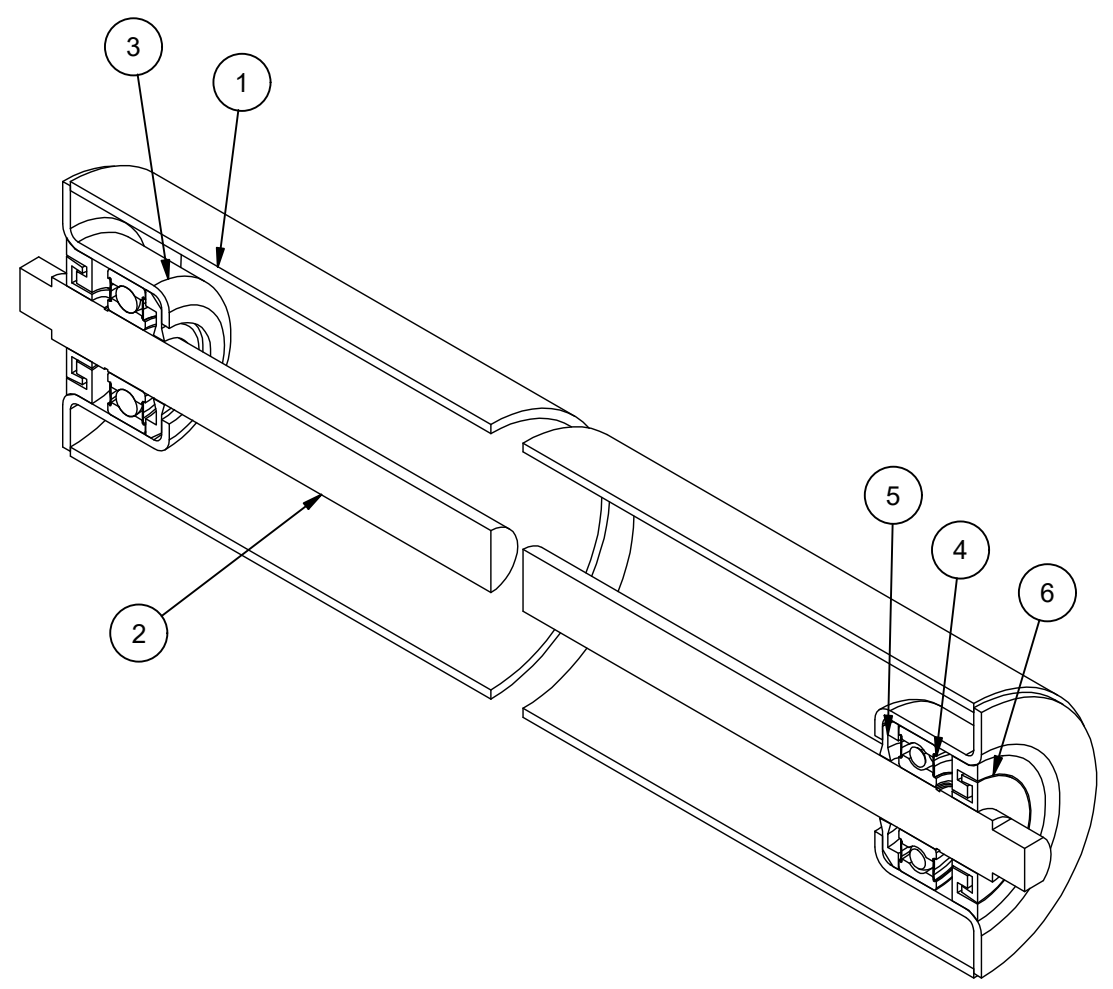

6 5 4 3 2 1

A-A (1 : 2)

Pos.	Stk.	Part nummer	Titel	
1	1	80000-1	Rør for rulle	
2	1	80000-2	Aksel	
3	2	90004	Lejehus 89/20	
4	2	90050	Leje	
5	2	90075	Ekstra tætning Ø20	
6	2	90107	Skanroll Labyrint tætning	

Note: Alm leje. Labyrint tæt. El-Galvaniseret	Customer:			
	Customer reference no.:			
	Titel: Rulle 110-08 Ø89/2,6x600x608x632-Ø20 2NV14 L=12		Pcs.:	1
			Weight:	5,9 kg
Title: Roll Steel		Scale:	1 : 2	
		Format:	A3	
Vendor:		Order no.:	Sign.	Last saved by: LSA
Skanroll A/S Slussi 14 - Levring - DK-8620 Kjellerup <small>This drawing is the property of Skanroll A/S, and may not be given to or shown to any third party without written authorization from Skanroll A/S. All rights reserved.</small>		LSA	01.07.2020. 08:55	
		Part number:		Rev.:
		80158		