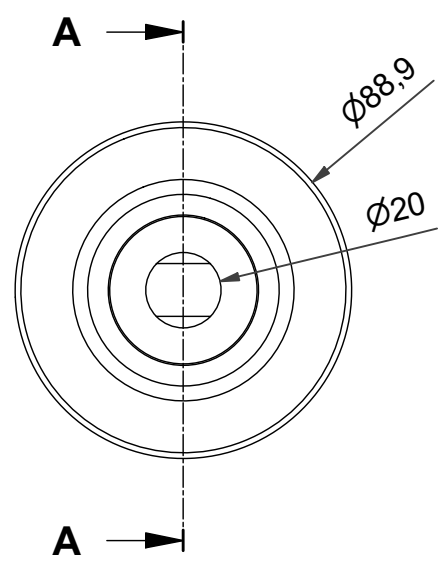

6 5 4 3 2 1

A-A (1 : 2)

Pos.	Stk.	Part nummer	Titel	
1	1	80000-1	Rør for rulle	
2	1	80000-2	Aksel	
3	2	90004	Lejehus 89/20	
4	2	90050	Leje	
5	2	90075	Ekstra tætning Ø20	
6	2	90107	Skanroll Labyrint tætning	

Note: Alm leje. Labyrint tæt. El-Galvaniseret	Customer:			
	Customer reference no.:			
	Titel: Rulle 110-08 Ø89/2,6x600x608x632-Ø20 2NV14 L=12		Pcs.:	1
			Weight:	5,9 kg
Title: Roll Steel		Scale:	1 : 2	
		Format:	A3	
Vendor:		Order no.:	Sign.	Last saved by: LSA
Skanroll A/S Slussi 14 - Levring - DK-8620 Kjellerup <small>This drawing is the property of Skanroll A/S, and may not be given to or shown to any third party without written authorization from Skanroll A/S. All rights reserved.</small>		LSA	01.07.2020. 08:55	
		Part number:		Rev.:
		80158		