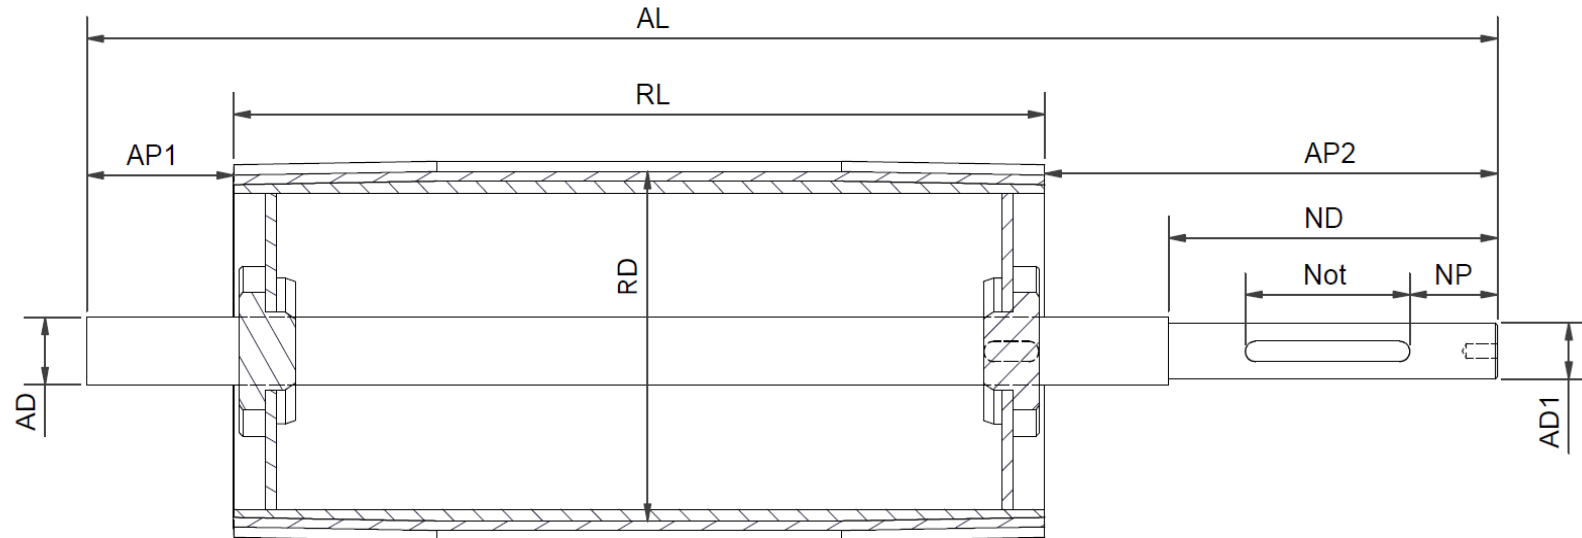

Information

Ordre:	Forspørgsel:	Virksomhed:	
Kontakt person:	tlf	Adresse:	
Rekv./Indkøbs nr:		Post nr.:	By:

Træktromle

Aksellængde (AL)	Længde:		
Akseldiameter (AD)	Diameter:		
Aksel placering (AP1 + AP2)	AP1=	AP2=	
Neddrejet aksel: (AD1 + ND)	AD1=	ND=	
Indvendig gevind sæt X			
Notgang (NOT) sæt X	Længde:	NP:	
Rørlængde (RL)	Længde:		
Rørdiameter (RD)	Diameter:		
Bomberet sæt X		Cylindrisk sæt X	
Svejsenav sæt X	2012	2517	3020 4040
Gummibelægning - 8 mm krydsrillet-shore 60 - sæt X			

Vendetromle

Aksellængde (AL)	Længde:		
Akseldiameter (AD)	Diameter:		
Rørlængde (RL)	Længde:		
Rørdiameter (RD)	Diameter:		
Bomberet sæt X		Cylindrisk sæt x	
Knast for omdrejningsvagt sæt X			
Svejsenav sæt X	2012	2517	3020 4040
Gummibelægning - 8 mm krydsrillet-shore 60 - sæt X			